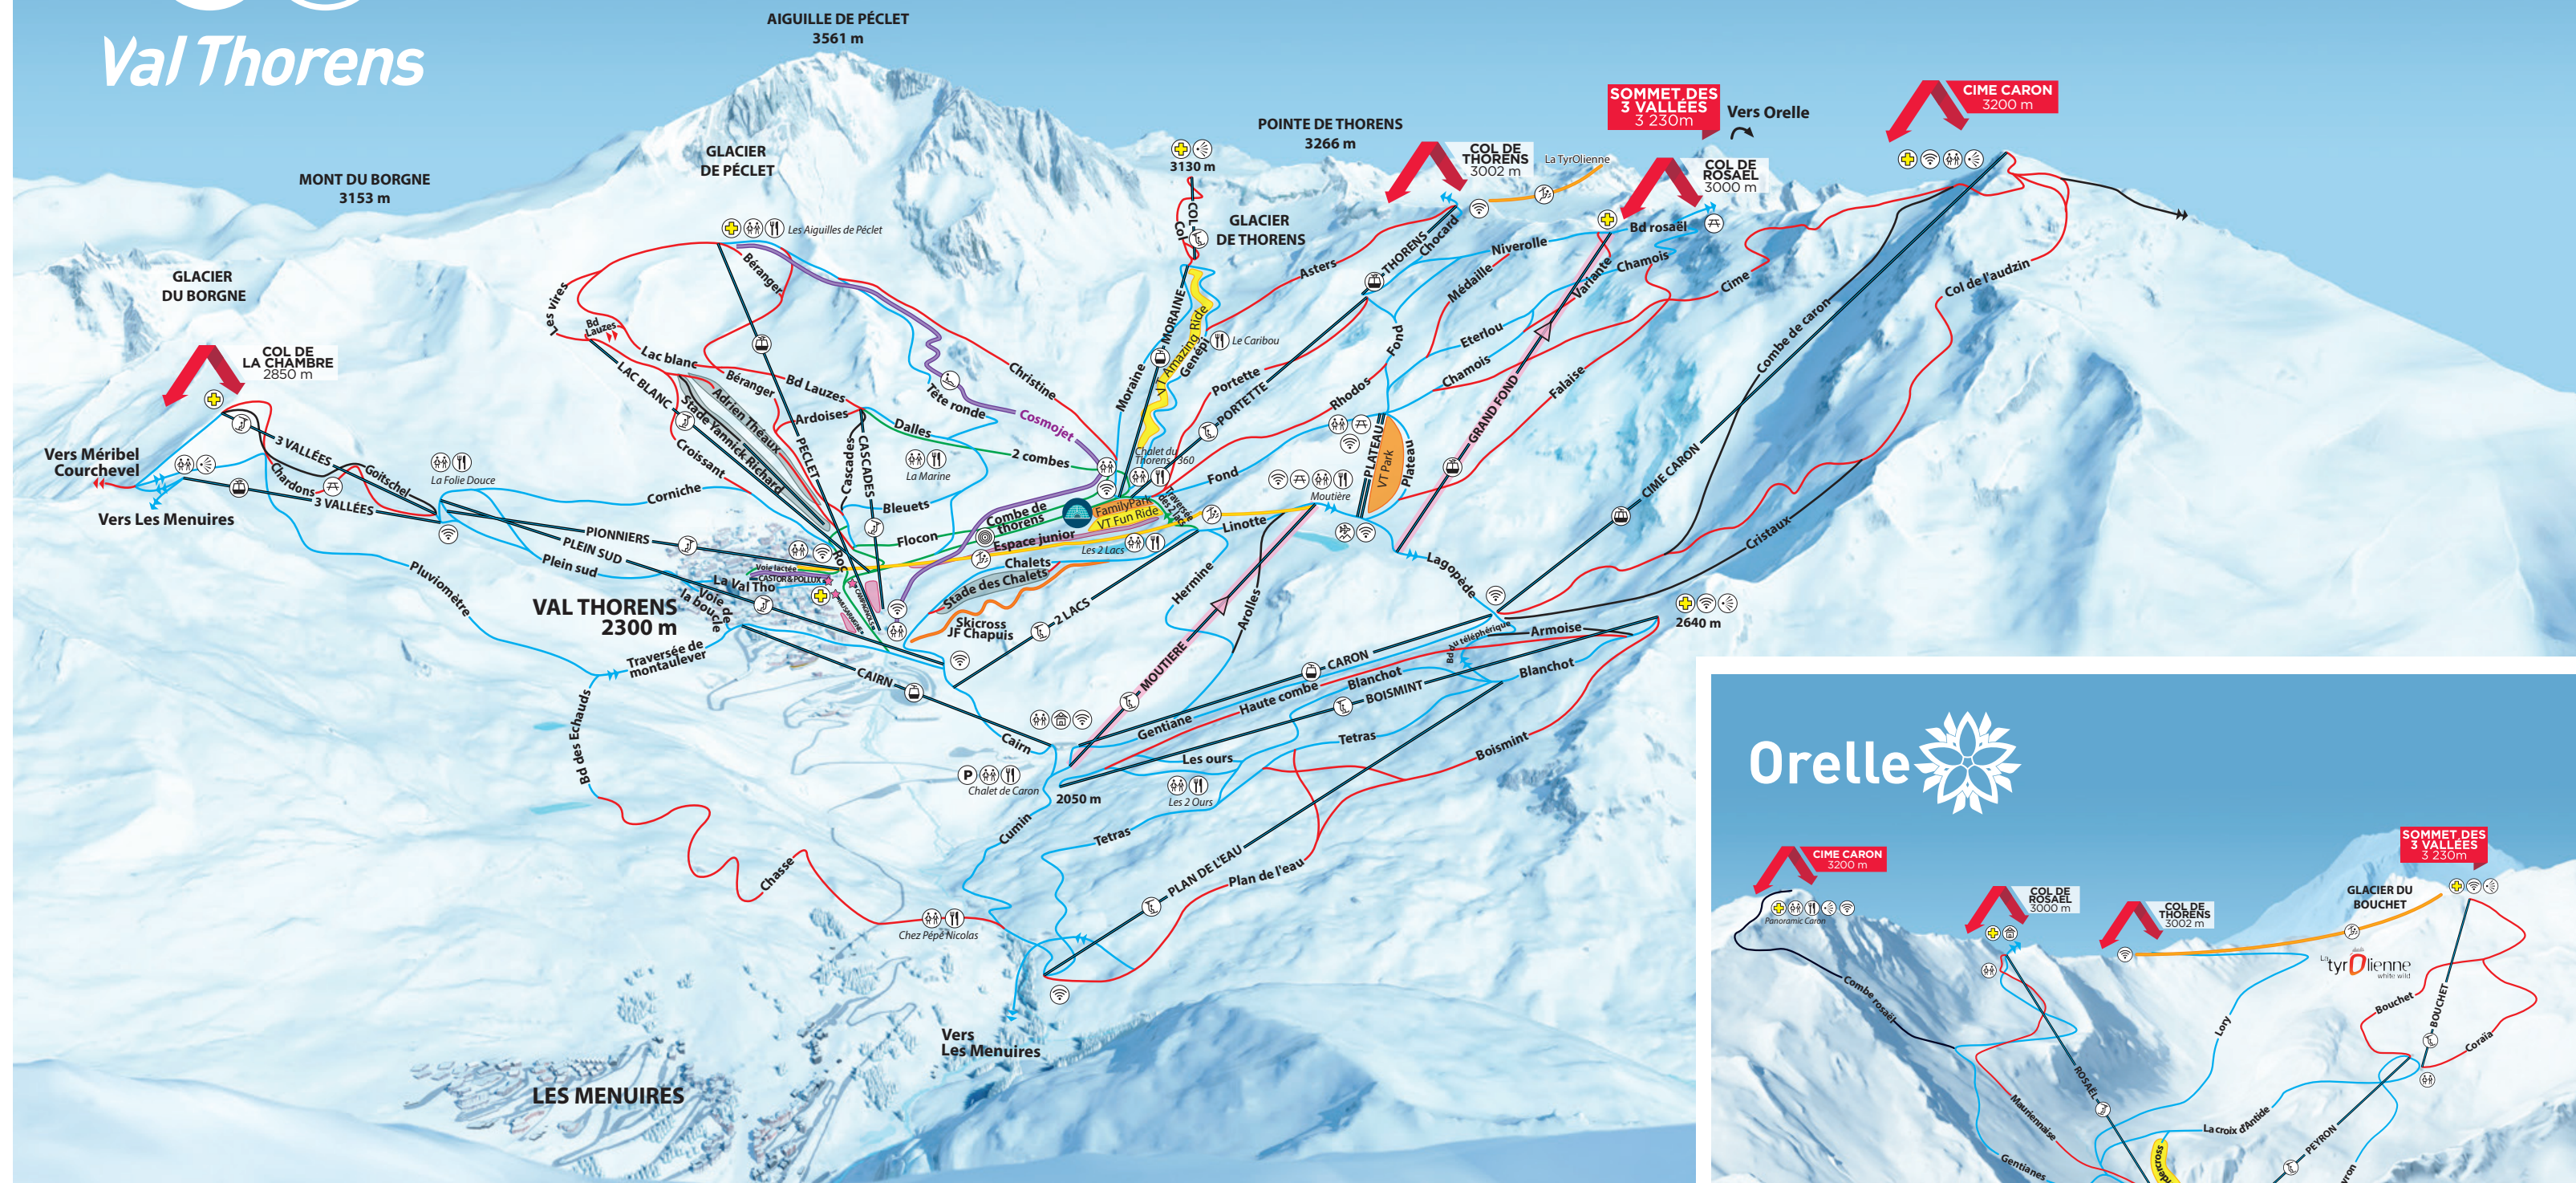

# Val Thorens

**SKI & FUN**

- VT AMAZING RIDE
- VT FUN RIDE
- LA BEE
- VILLAGE IGLOO
- PISTE DE LUGE / SLEDGE RUN
- COSMOJET

**SKI & CHALLENGE**

- VT PARK
- FAMILY PARK
- SKICROSS JF CHAPUIS
- TYRO ORELLE

<ul style="list-style-type: none"> <li>TRÈS FACILE Very easy</li> <li>FACILE Easy</li> <li>DIFFICILE Difficult</li> <li>TRÈS DIFFICILE Very difficult</li> <li>REMONTEE GRATUITE Free lift</li> </ul>	<ul style="list-style-type: none"> <li>TÉLÉSKI / TAPIS Drag Lift / Magic carpet</li> <li>TÉLÉSIÈGE Chairlift</li> <li>TÉLÉCABINE Gondola</li> <li>FUNITEL</li> <li>TÉLÉPHÉRIQUE Cable car</li> </ul>	<ul style="list-style-type: none"> <li>SECOURS / INFORMATION First aid / Information Point</li> <li>WC PUBLICS Public toilets</li> <li>RESTAURANT D'ALTITUDE Mountain restaurant</li> <li>WI-FI GRATUIT Free Wi-Fi</li> <li>AIRE DE PIQUE-NIQUE Picnic area</li> </ul>	<ul style="list-style-type: none"> <li>SALLE DE PIQUE-NIQUE Picnic room</li> <li>PARKING</li> <li>ALTI-SURFACE Airfield</li> <li>VUE INCONTORNABLE Panoramic view</li> <li>TYROLIENNE Zip line</li> </ul>	<ul style="list-style-type: none"> <li>PISTE DE LUGE Sledge run</li> <li>DVA PARK</li> <li>BASCULE 3 VALLÉES 3 Vallées Link</li> <li>SOMMET MYTHIQUE 3 VALLÉES Iconic 3 Vallées Peak</li> </ul>	<ul style="list-style-type: none"> <li>ZONE SKI &amp; FUN Ski &amp; Fun area</li> <li>ZONE SKI &amp; CHALLENGE Ski &amp; Challenge area</li> <li>ZONE SKI FACILE Beginner area</li> <li>STADE SLALOM RÉSERVÉ Reserved racing area</li> </ul>
---	--	--	---	---	--